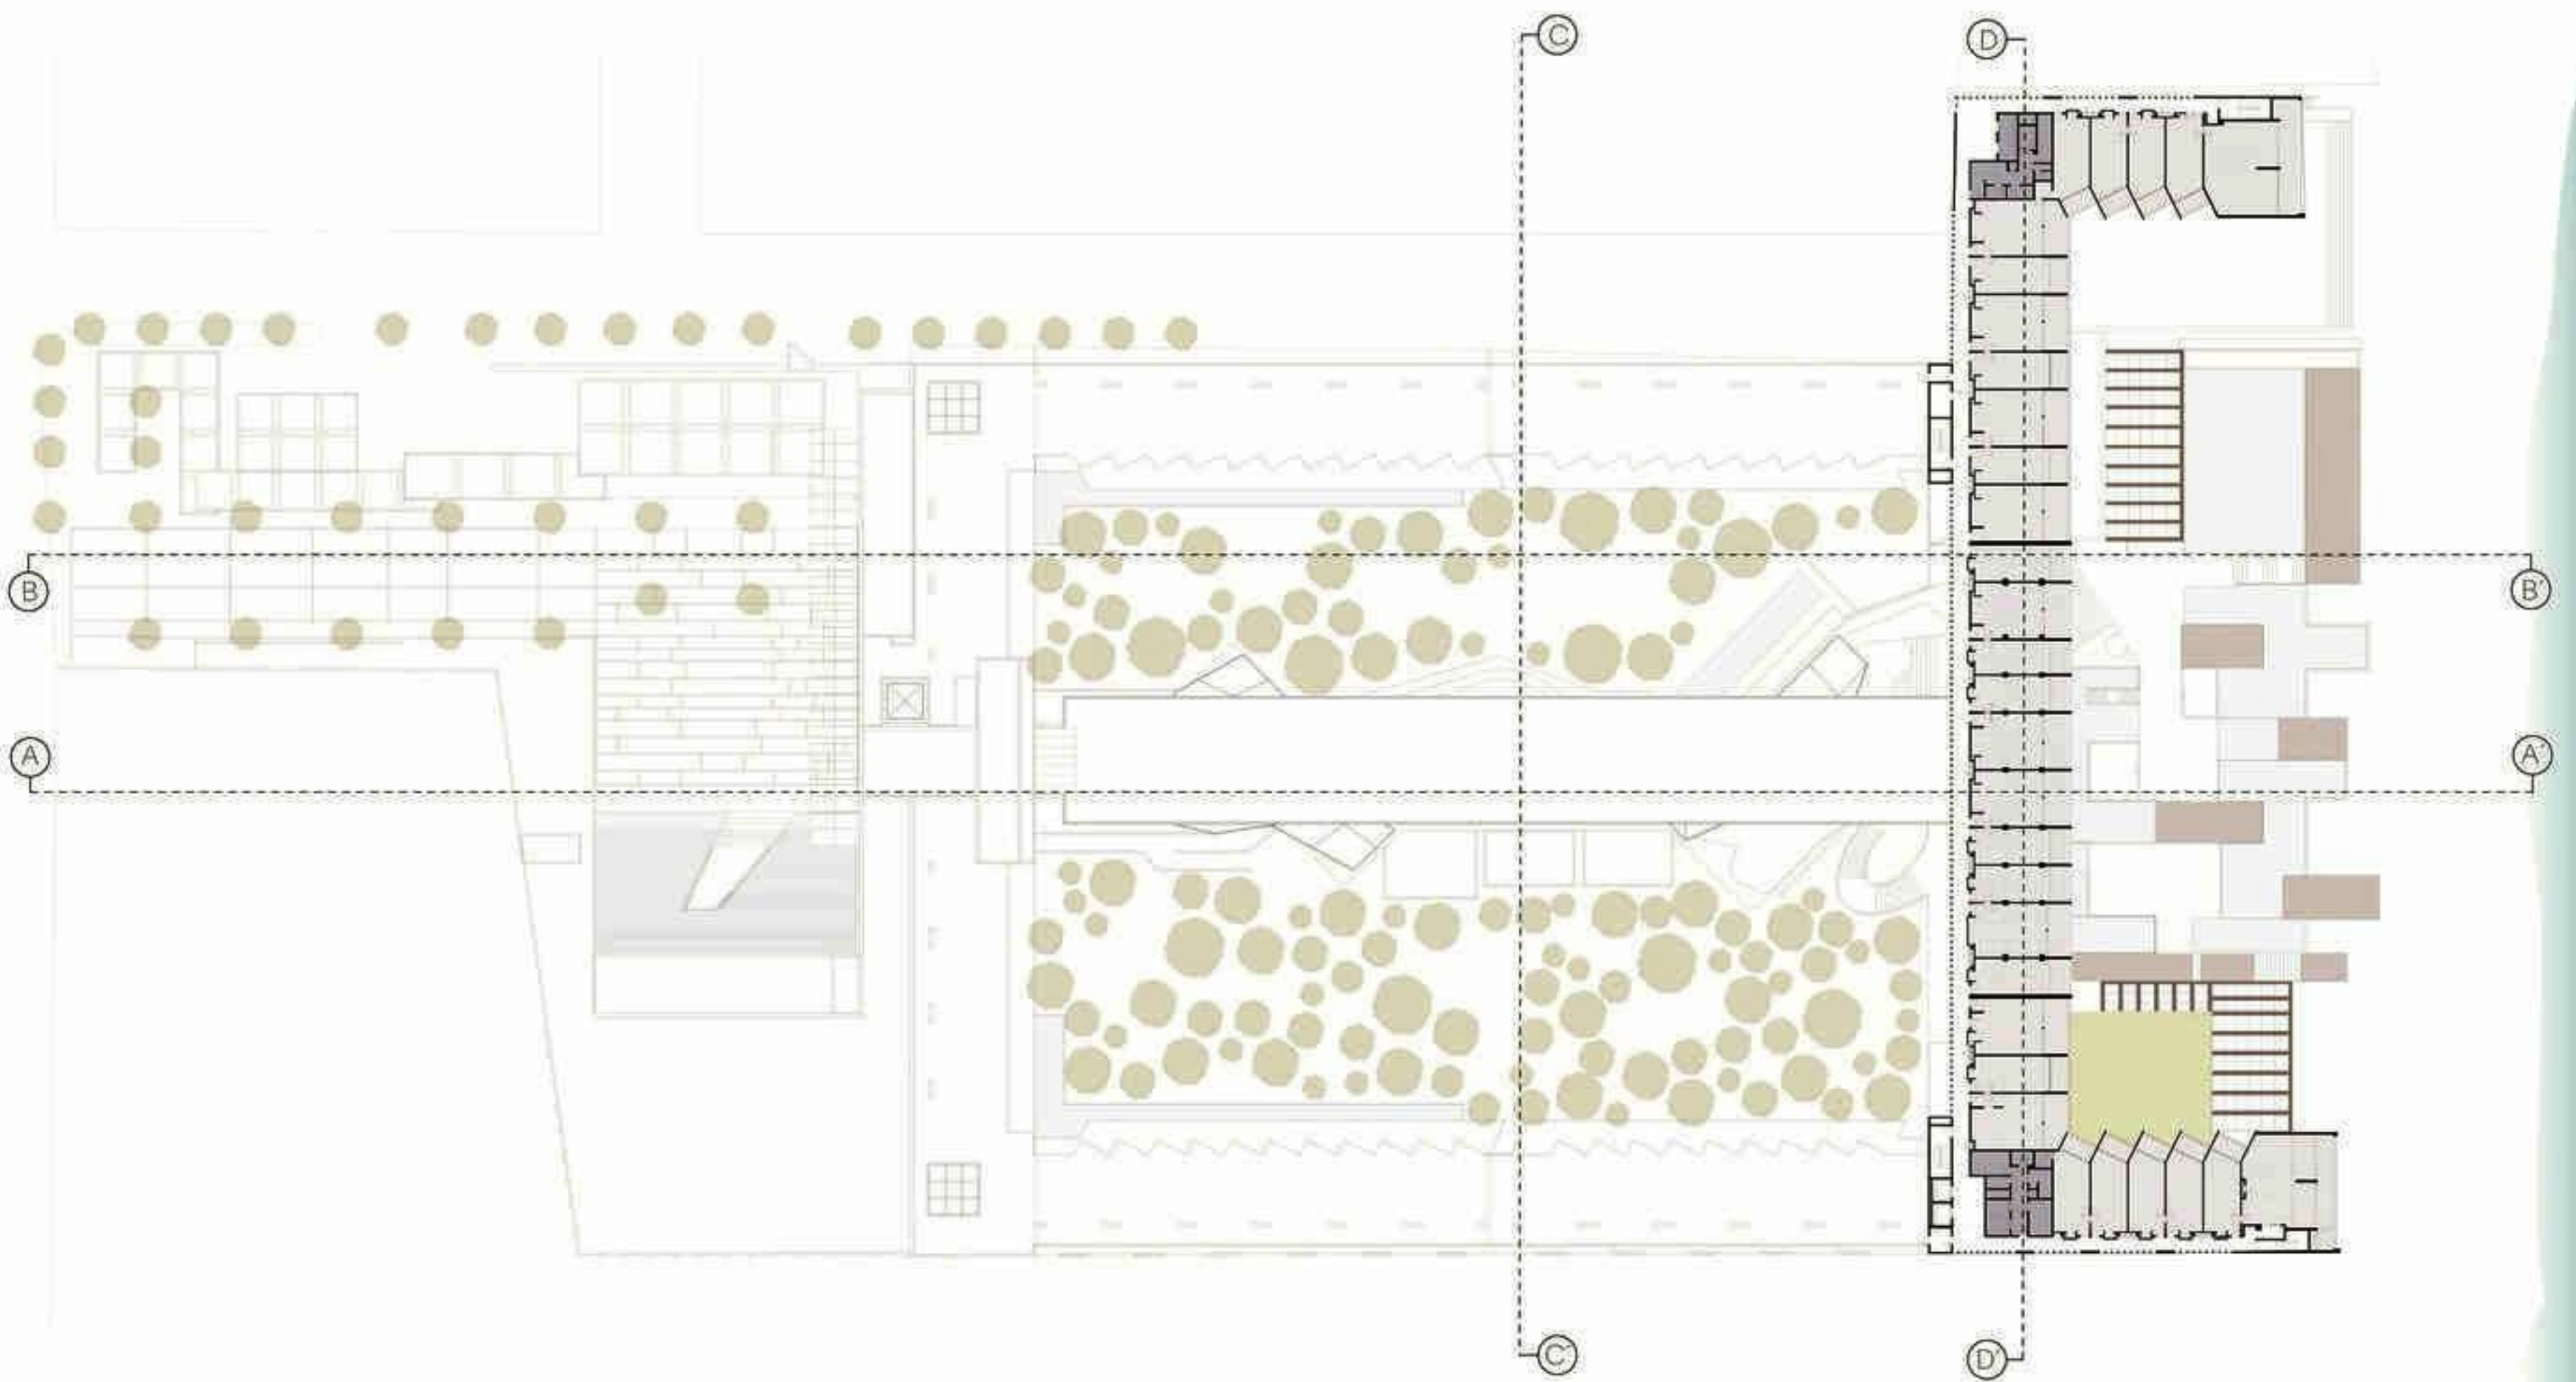

# GRAND HYATT PLAYA DEL CARMEN

Planta Quinto Nivel NPT +19.00 m

© Sordo Madaleno Arquitectos

- Habitaciones
- Servicios

# GRAND HYATT PLAYA DEL CARMEN

Planta Recepción NPT +12.60 m

© Sordo Madaleno Arquitectos

- Habitaciones
- Recepción
- Servicios
- Amenidades

# GRAND HYATT PLAYA DEL CARMEN

Planta Spa NPT + 2.75 m

© Sordo Madaleno Arquitectos

- Servicios
- Spa
- Gimnasio
- Salas de Juntas