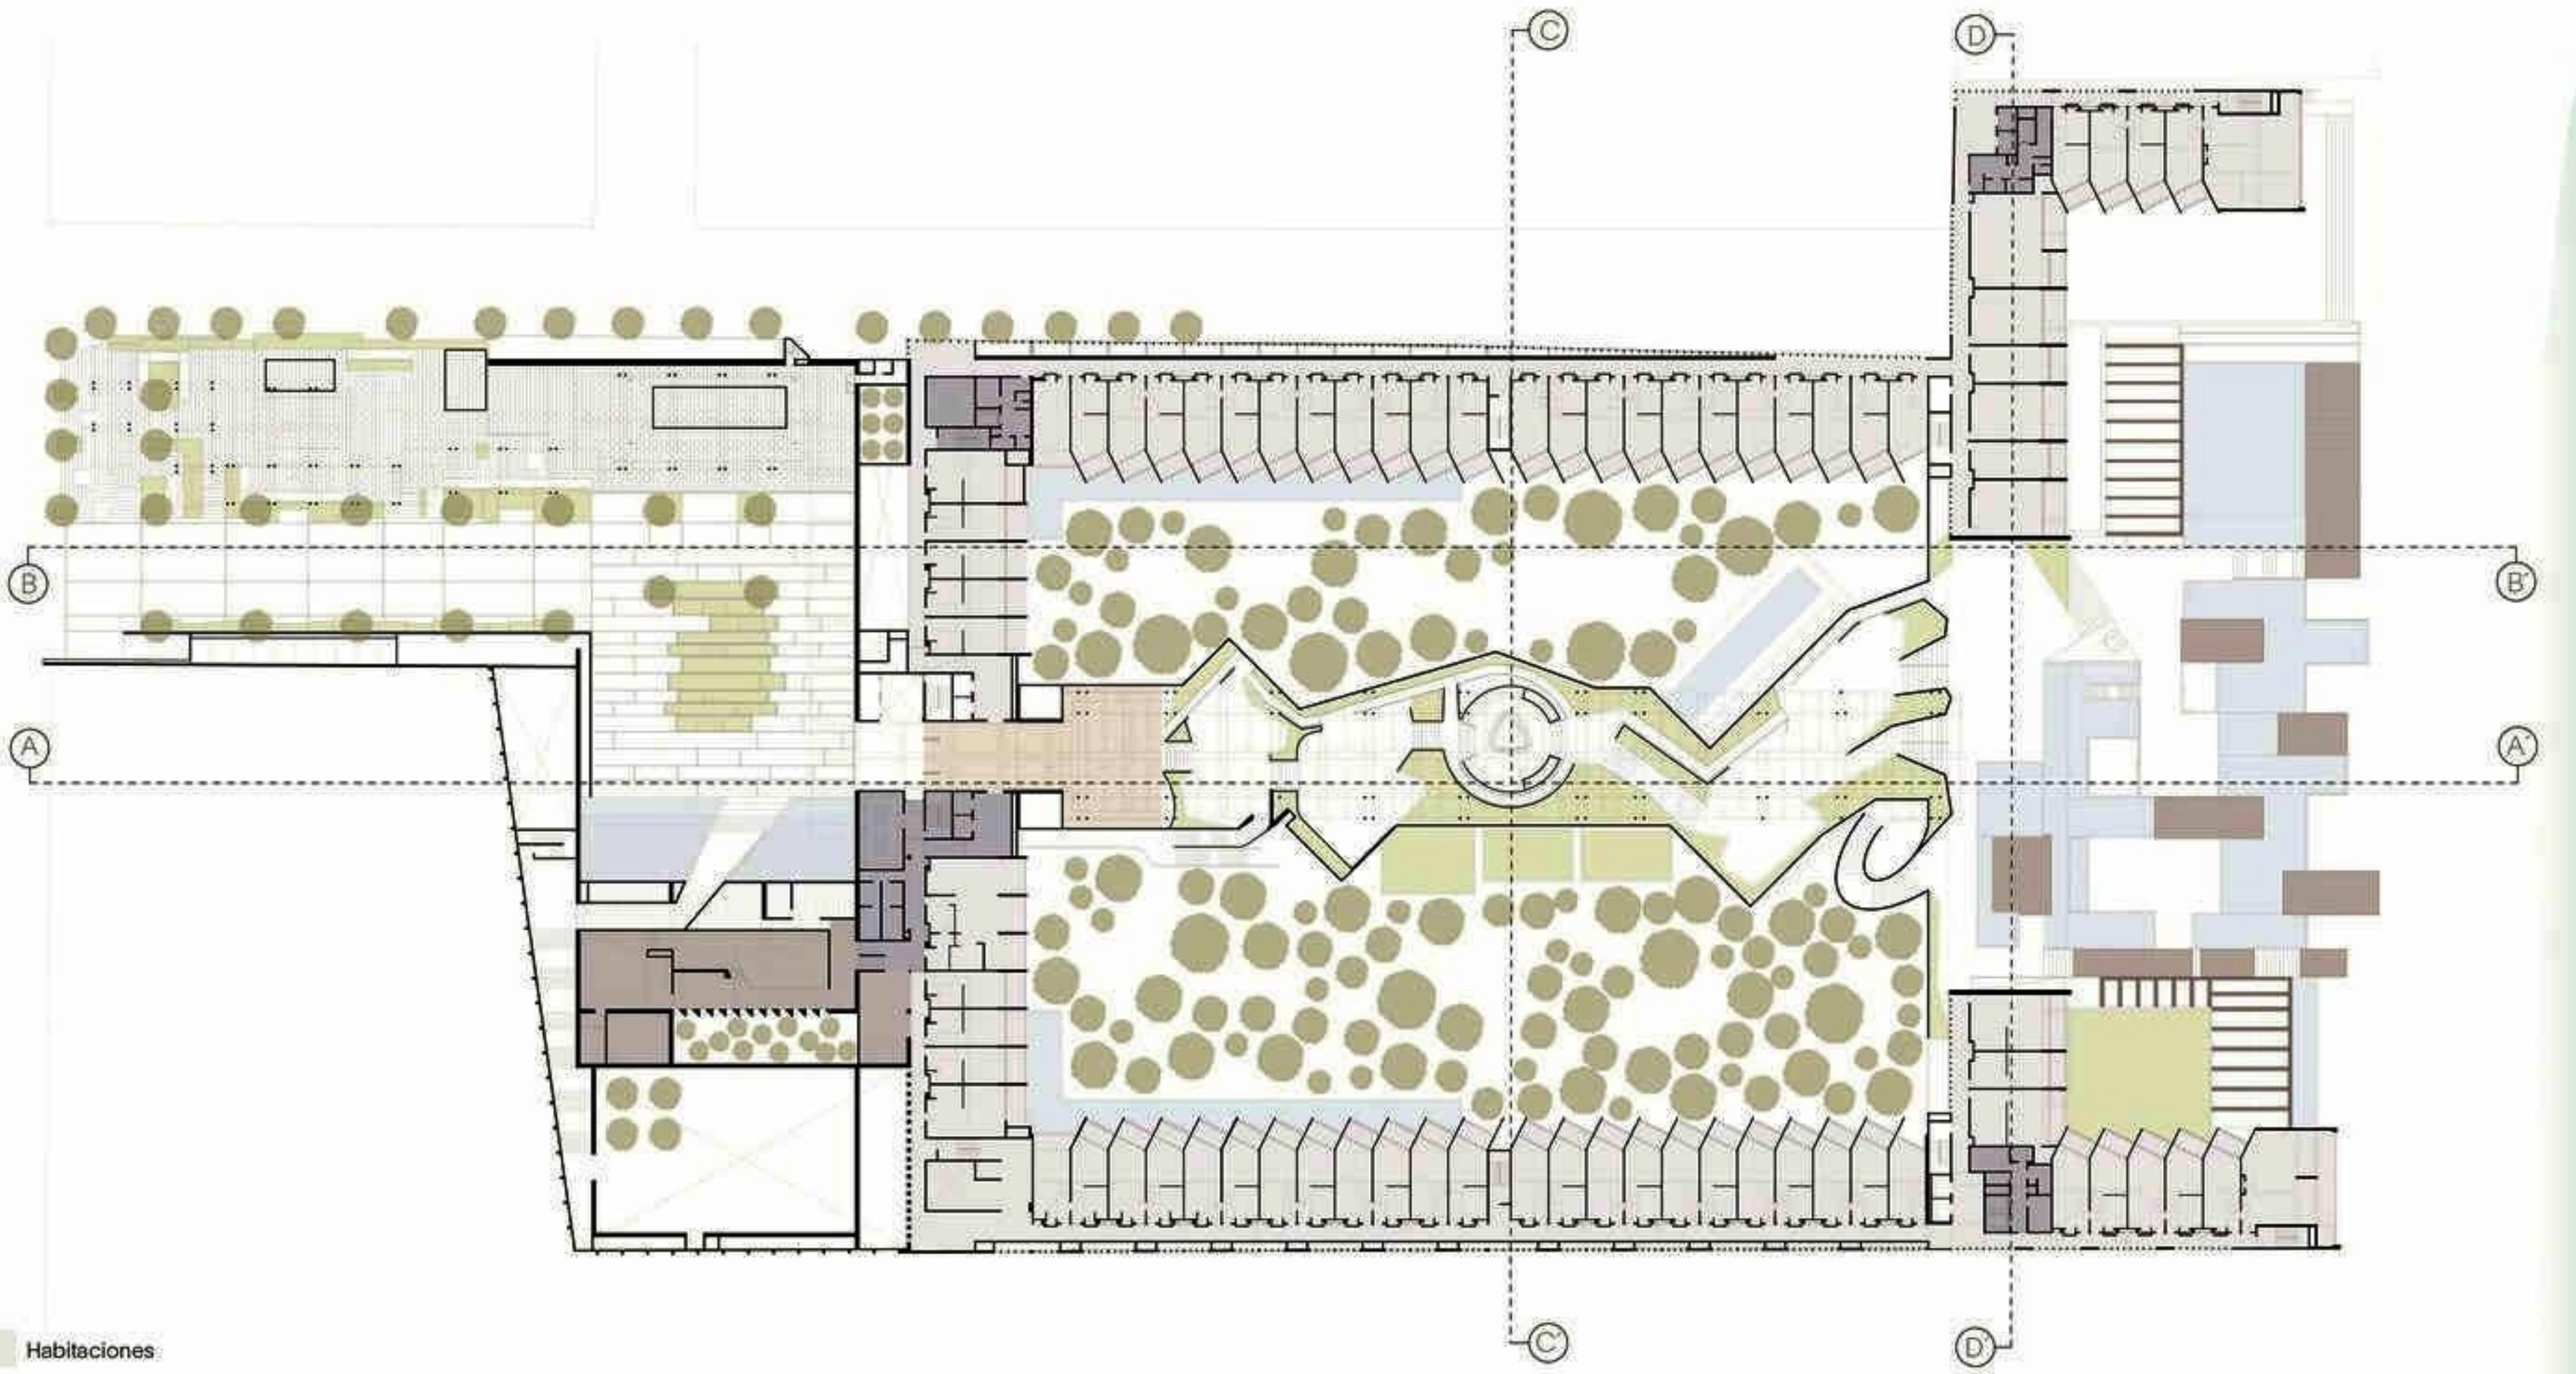

# GRAND HYATT PLAYA DEL CARMEN

Planta Quinto Nivel NPT +19.00 m

© Sordo Madaleno Arquitectos

- Habitaciones
- Servicios

# GRAND HYATT PLAYA DEL CARMEN

Planta Recepción NPT +12.60 m

© Sordo Madaleno Arquitectos

- Habitaciones
- Recepción
- Servicios
- Amenidades

# GRAND HYATT PLAYA DEL CARMEN

Planta Spa NPT + 2.75 m

© Sordo Madaleno Arquitectos

- Servicios
- Spa
- Gimnasio
- Salas de Juntas