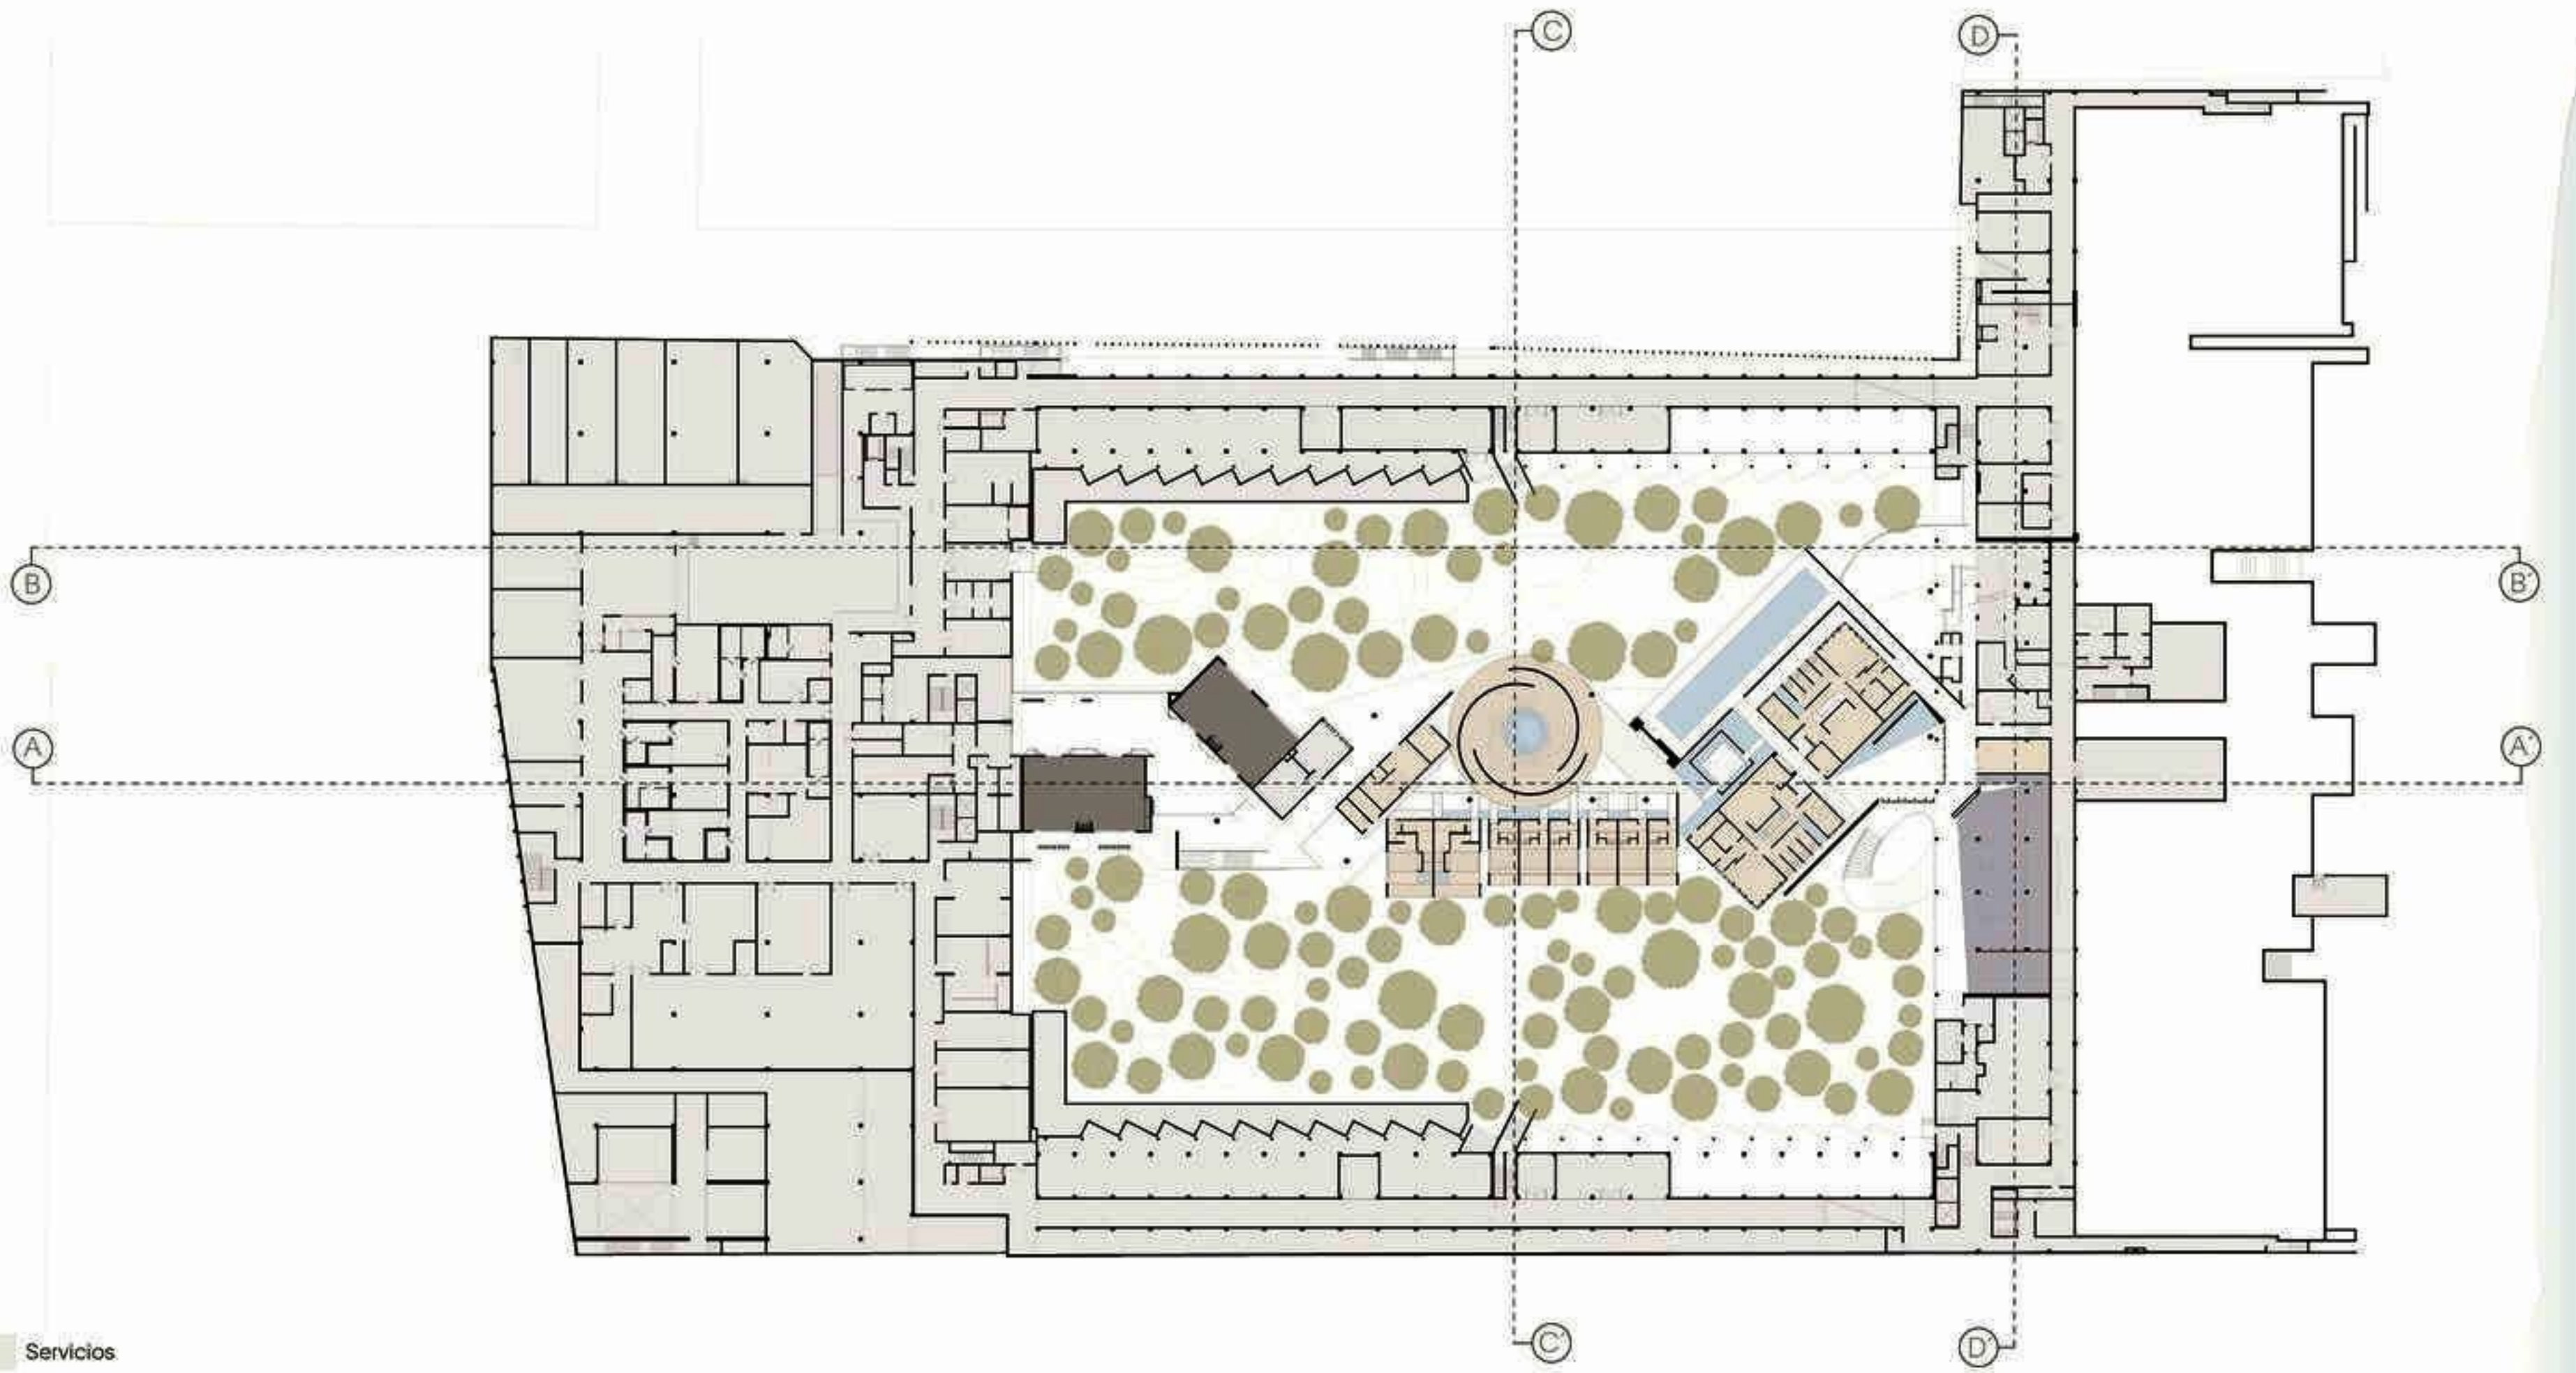

# GRAND HYATT PLAYA DEL CARMEN

Planta Quinto Nivel NPT +19.00 m

© Sordo Madaleno Arquitectos

- Habitaciones
- Servicios

# GRAND HYATT PLAYA DEL CARMEN

Planta Recepción NPT +12.60 m

© Sordo Madaleno Arquitectos

- Habitaciones
- Recepción
- Servicios
- Amenidades

# GRAND HYATT PLAYA DEL CARMEN

Planta Spa NPT + 2.75 m

© Sordo Madaleno Arquitectos

- Servicios
- Spa
- Gimnasio
- Salas de Juntas