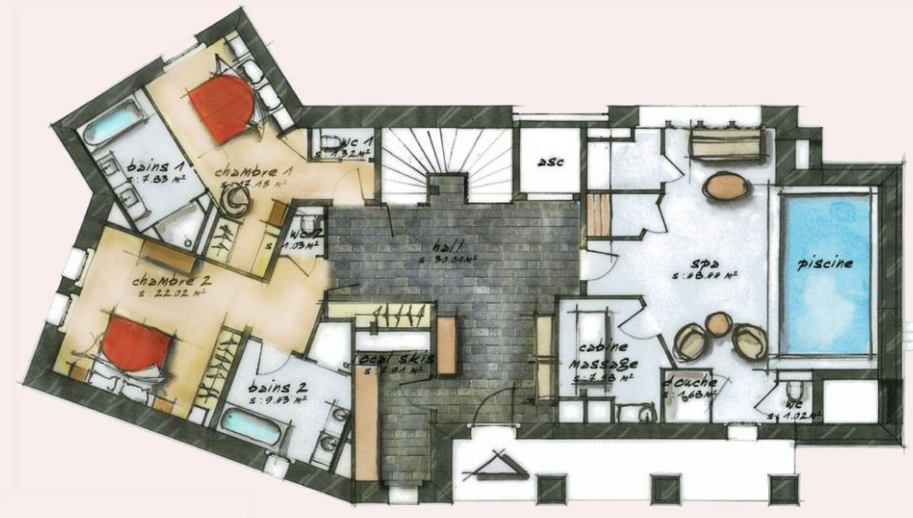

Large living space ~140 sq.: living room with fireplace, terrace overlooking the mountains

Espace bien-être : piscine intérieure avec nage à contre-courant, hammam, sauna et cabine de massage.

Wellness area: indoor swimming pool with counter current swimming, steam room, sauna and massage cabin.

Plans Chalet Chêne

Sous-sol
 Underground

Salon cinéma.
 Accès Parking.
 Accès Hôtel La Mourra 5* & Spa "My Blend by Clarins"
 Accès Restaurant La Mourra.

Cinema room.
Parking access.
Hotel La Mourra 5 + Spa "My Blend by Clarins" access.*
Restaurant La Mourra access.

Rez-de-chaussée
 Ground floor

Chambre 1.
 Chambre 2.
 Ski room et accès extérieur.
 Espace Bien-être avec piscine intérieure, sauna, hammam et cabine de massages.

Bedroom 1.
Bedroom 2.
Ski room and external access.
Wellness area with indoor swimming pool, sauna, steam room and massage cabin.