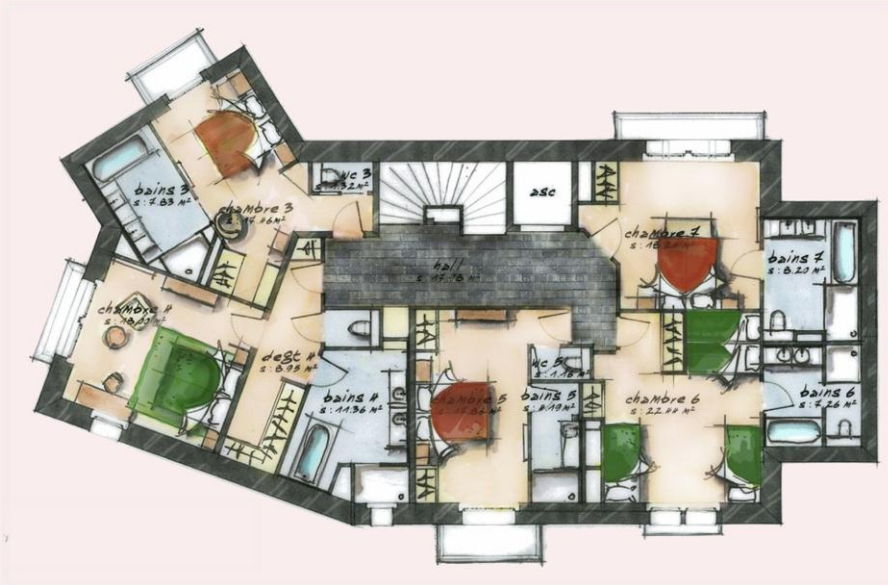

Large living space ~140 sq.: living room with fireplace, terrace overlooking the mountains

Espace bien-être : piscine intérieure avec nage à contre-courant, hammam, sauna et cabine de massage.

Wellness area: indoor swimming pool with counter current swimming, steam room, sauna and massage cabin.

Plans Chalet Chêne

Sous-sol
 Underground

Salon cinéma.
 Accès Parking.
 Accès Hôtel La Mourra 5* & Spa "My Blend by Clarins"
 Accès Restaurant La Mourra.

Cinema room.
Parking access.
Hotel La Mourra 5 + Spa "My Blend by Clarins" access.*
Restaurant La Mourra access.

Rez-de-chaussée
 Ground floor

Chambre 1.
 Chambre 2.
 Ski room et accès extérieur.
 Espace Bien-être avec piscine intérieure, sauna, hammam et cabine de massages.

Bedroom 1.
Bedroom 2.
Ski room and external access.
Wellness area with indoor swimming pool, sauna, steam room and massage cabin.

Plans Chalet Chêne

Etage 1
Floor 1

Chambre 3.
Chambre 4.
Chambre 5.
Chambre 6.
Chambre 7.

Bedroom 3.
Bedroom 4.
Bedroom 5.
Bedroom 6.
Bedroom 7.

Etage 2
Floor 2

Salon avec cheminée et salle à manger.
Cuisine équipée.
Toilettes.
Terrasse extérieure.