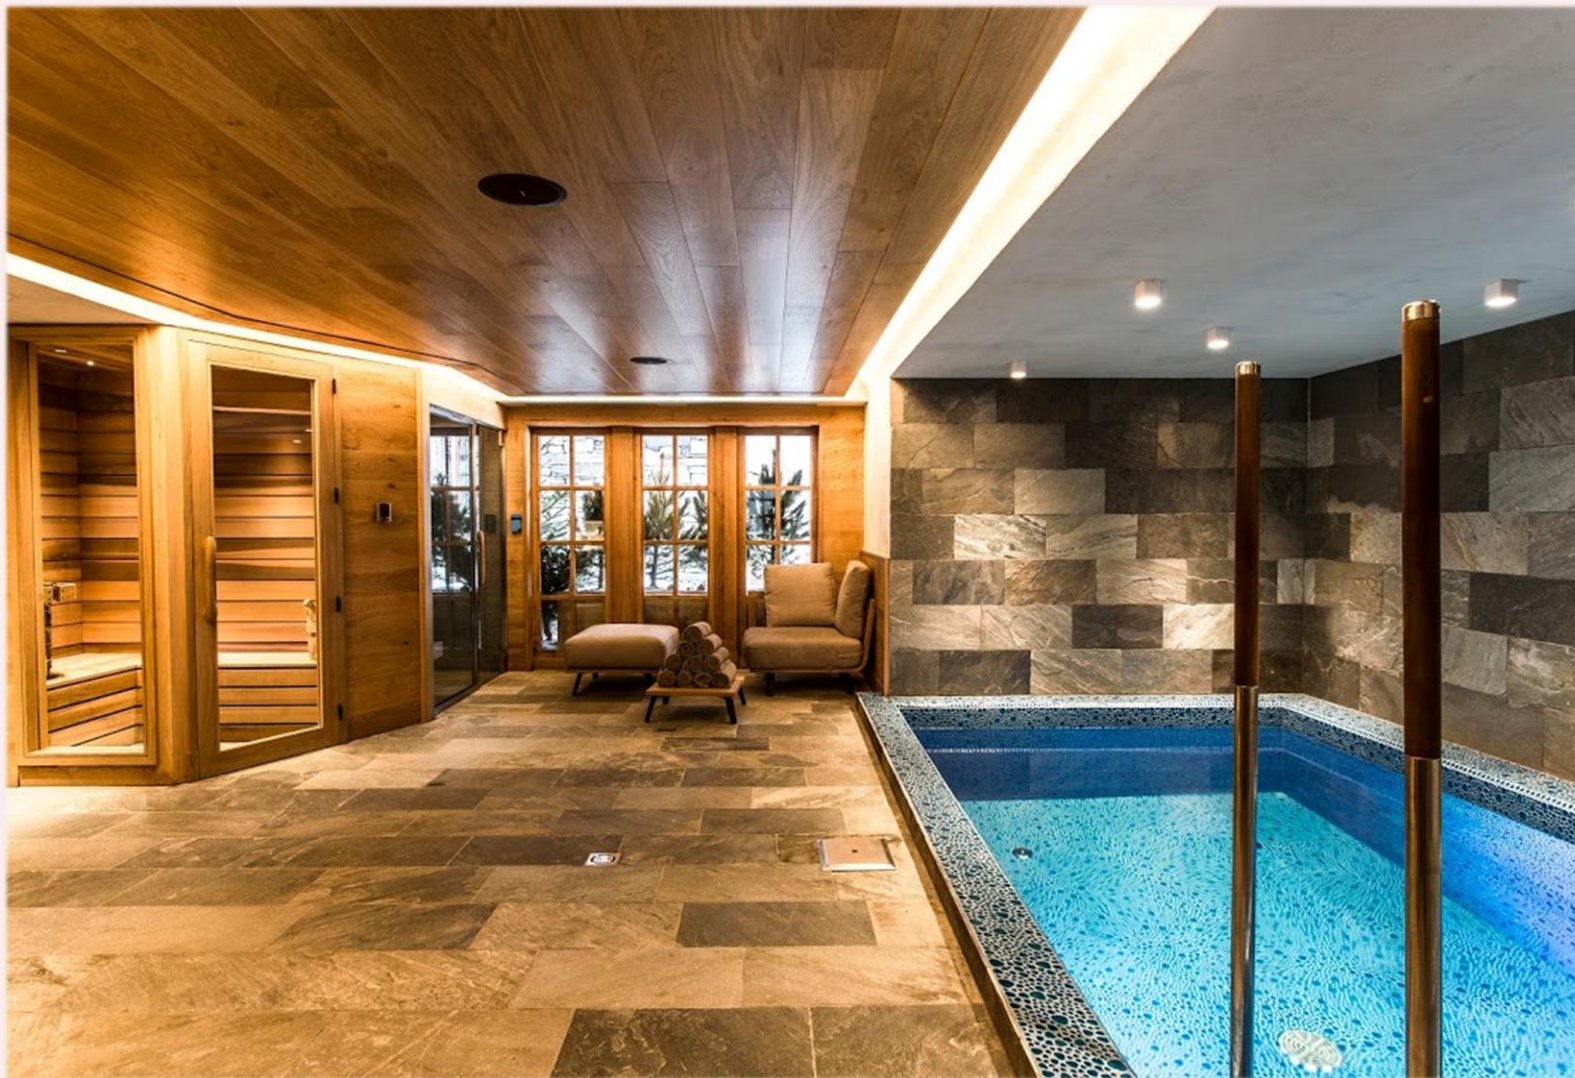

***The chalets are an integral part of a 5-star hotel structure:** a unique concept offering exclusive services in Val d'Isère.*

Grand espace de vie ~140m² : salon avec cheminée, terrasse avec vue sur les montagnes

Large living space ~140 sq.: living room with fireplace, terrace overlooking the mountains

Espace bien-être : piscine intérieure avec nage à contre-courant, hammam, sauna et cabine de massage.

Wellness area: indoor swimming pool with counter current swimming, steam room, sauna and massage cabin.