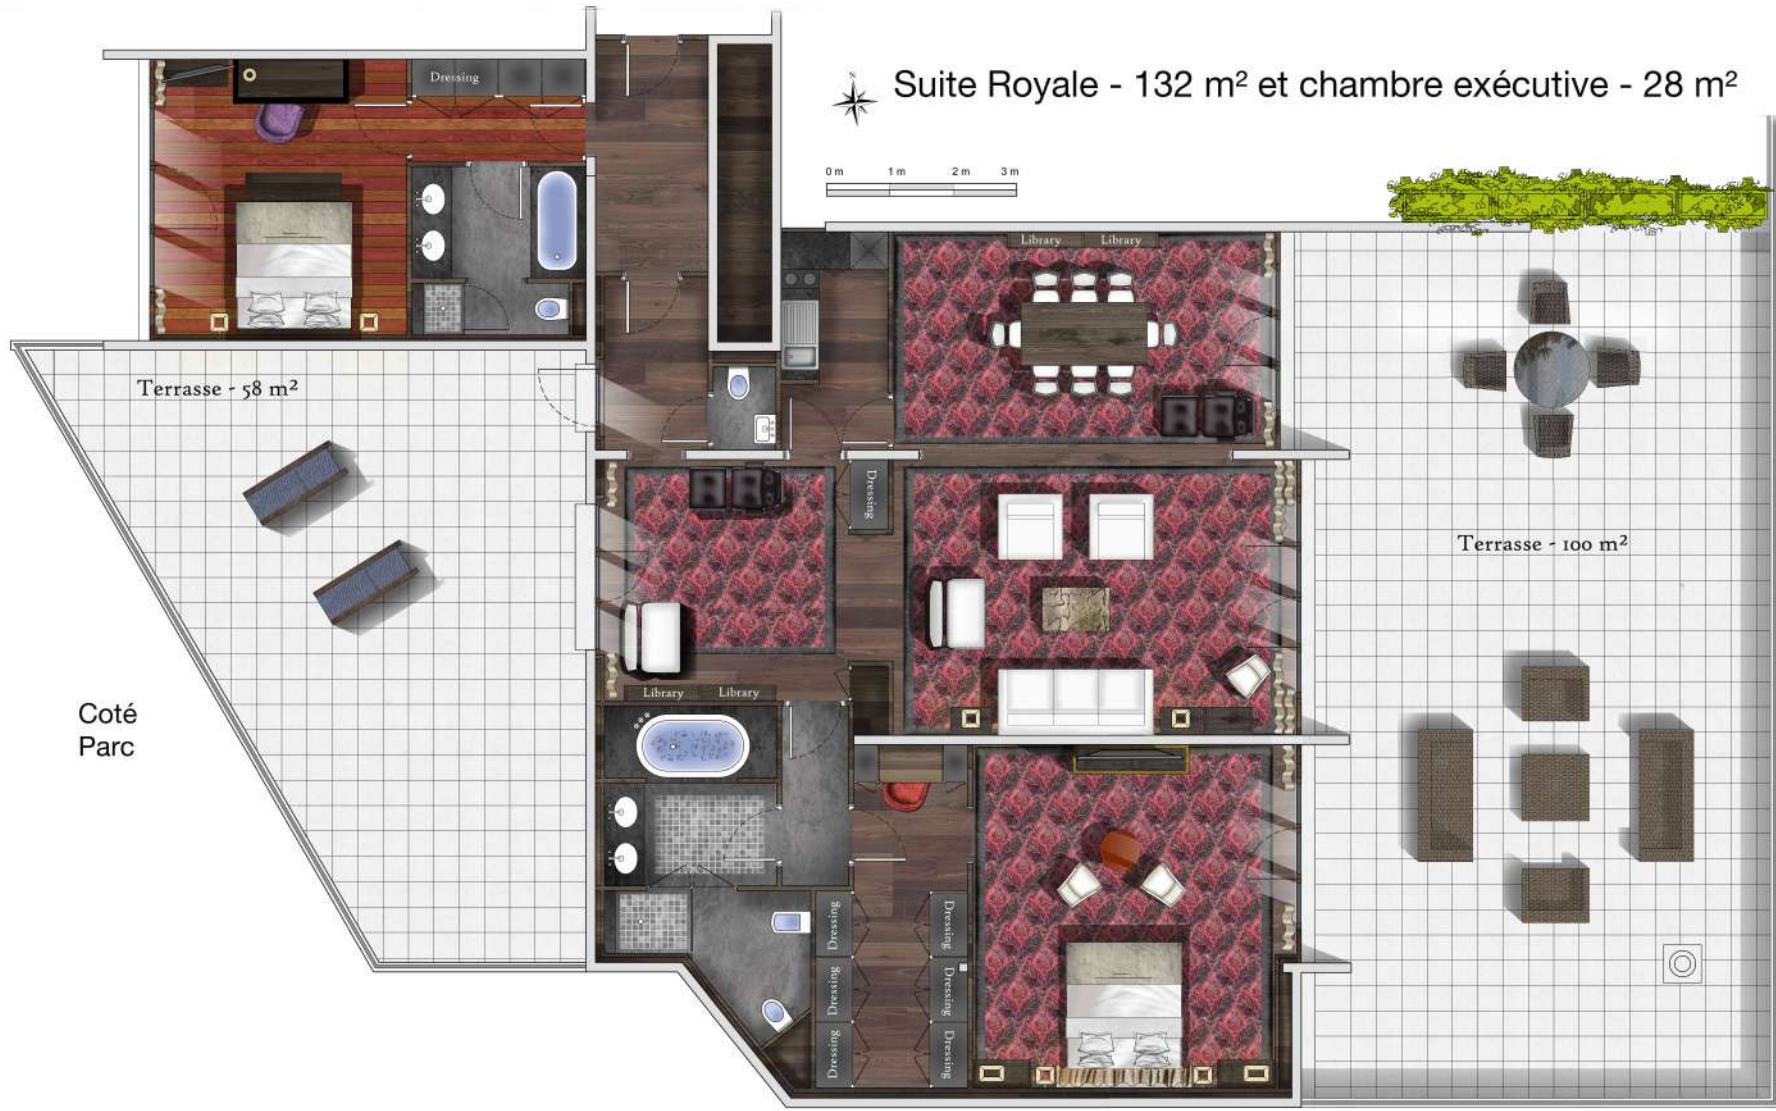

# Suite Royale - 132 m<sup>2</sup> et chambre exécutive - 28 m<sup>2</sup>

Terrasse - 58 m<sup>2</sup>

Terrasse - 100 m<sup>2</sup>

Côté  
Parc

Côté  
Lac