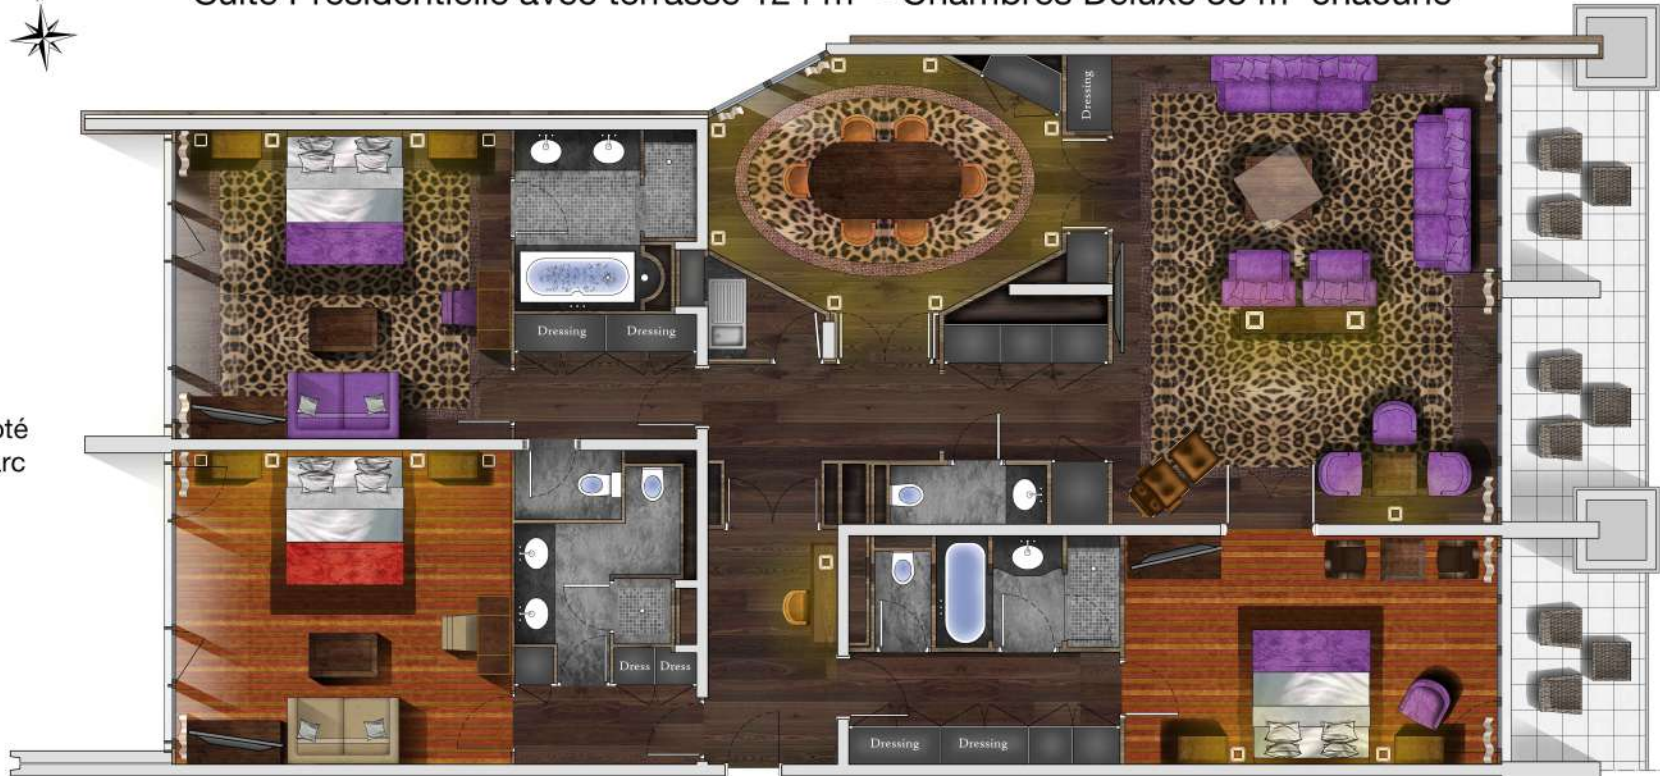

Suite Présidentielle avec terrasse 124 m² - Chambres Deluxe 35 m² chacune

Coté Parc

Coté Parc