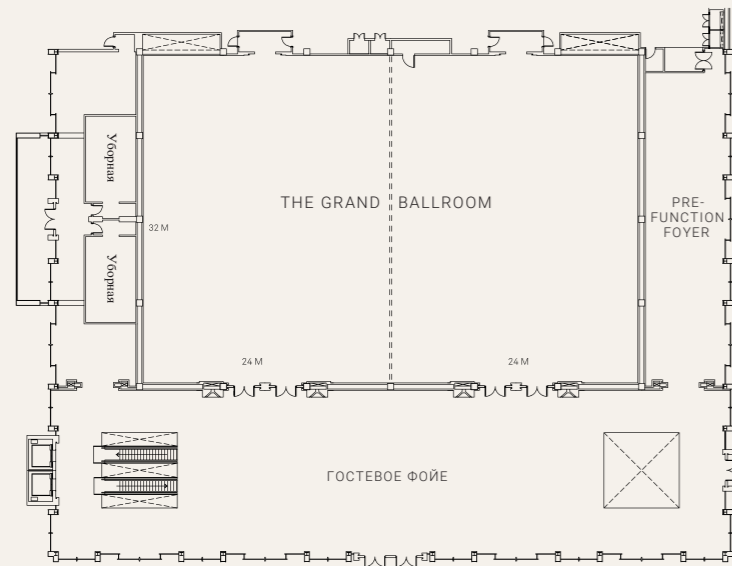

## ПОЭТАЖНЫЙ ПЛАН

Уровень вестибюля

Уровень променада/Место для пешеходных прогулок

## ВМЕСТИМОСТЬ НОМЕРА

Банкетный зал	Размер (м)			Размер (в футах)			Вместимость					
	W x D	SQM	H	W x D	SQF	H	Театр	Класс/Аудитория	U-образный	Круглый стол	Коктейли	Зал заседаний
<b>Уровень вестибюля</b>												
The Grand Ballroom	48 x 32	1,536	6.5	157.4 x 105	16,526	21	2,055	1,140	-	1,080	2,000	-
Ballroom 1	24 x 32	768	6.5	78.7 x 105	8,263	21	1,000	513	-	540	1,000	-
Ballroom 2	24 x 32	768	6.5	78.7 x 105	8,263	21	1,000	513	-	540	1,000	-
Pre-function Foyer	64 x 16	1,177	4.5	209.9 x 52.5	11,020	15	-	-	-	-	1,500	-
<b>Уровень променада/Место для пешеходных прогулок</b>												
Violet Ballroom	40 x 24	940	5	131.2 x 78.8	10,338	16	1,200	720	-	600	1,400	-
Violet Ballroom 1	20 x 24	470	5	65.6 x 78.8	5,169	16	600	360	-	300	700	-
Violet Ballroom 2	20 x 24	470	5	65.6 x 78.8	5,169	16	600	360	-	300	700	-
Casablanca	11 x 11	121	4	36.1 x 36.1	1,303	13	180	96	30	90	135	-
Peony	8 x 11	88	4	26.2 x 36.1	946	13	96	42	27	60	90	-
Casablanca & Peony (Combined)	19 x 11	209	4	62.3 x 36.1	2,249	13	276	138	50	150	230	-
Tulip	8 x 11	88	4	26.2 x 36.1	946	13	96	42	27	60	90	-
Rose	15 x 7	105	4	49.2 x 23	1,132	13	120	54	39	80	120	-
Gerbera	23 x 11	253	4	75.4 x 36.1	2,722	13	350	168	66	180	270	-
Leatris	7 x 15	105	4	23 x 49.2	1,132	13	130	54	39	80	120	-
Iris	7 x 7	49	4	23 x 23	529	13	60	24	18	40	60	-
Aster	7 x 7	49	4	23 x 23	529	13	60	24	18	40	60	-
Freesia	7 x 7	49	4	23 x 23	529	13	60	24	18	40	60	-
Jasmine	7 x 6	42	4	23 x 19.7	453	13	48	24	15	30	45	18
Camellia	7 x 6	42	4	23 x 19.7	453	13	48	24	15	30	45	18
Magnolia	7 x 6	42	4	23 x 19.7	453	13	48	24	15	30	45	18
Amaryllis	7 x 6	42	4	23 x 19.7	453	13	48	24	15	30	45	18
<b>Площадки для мероприятий на открытом воздухе</b>												
Unity Garden	-	2,000	-	-	21,527	-	-	-	-	600	1,000	-
Eden Garden	-	448	-	-	4,822	-	-	-	-	250	400	-