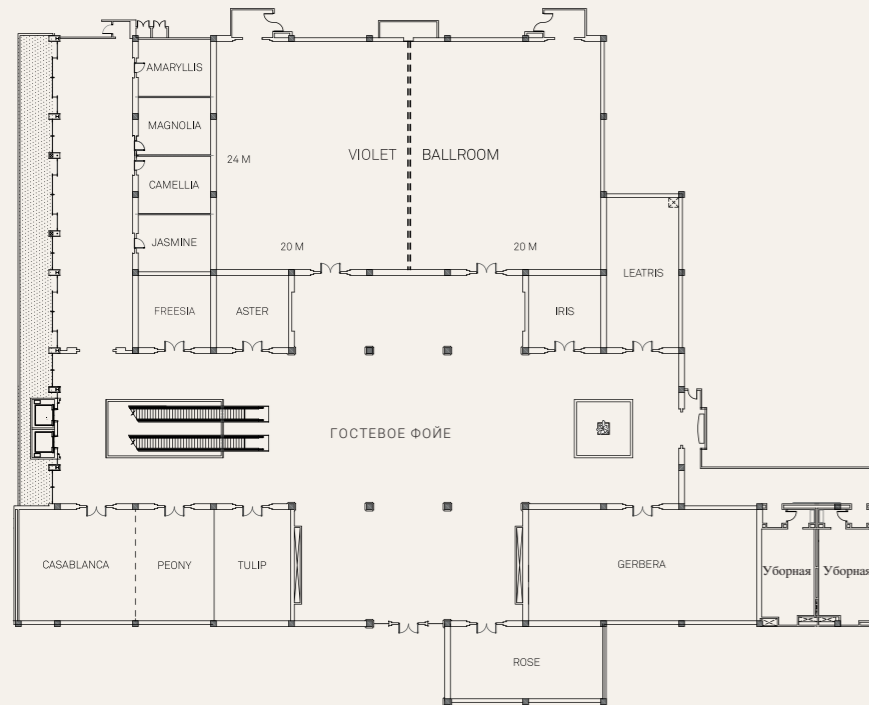

## ПОЭТАЖНЫЙ ПЛАН

Уровень вестибюля

Уровень променада/Место для пешеходных прогулок

## ВМЕСТИМОСТЬ НОМЕРА

Банкетный зал	Размер (м)			Размер (в футах)			Вместимость					
	W x D	SQM	H	W x D	SQF	H	Театр	Класс/Аудитория	U-образный	Круглый стол	Коктейли	Зал заседаний
<b>Уровень вестибюля</b>												
The Grand Ballroom	48 x 32	1,536	6.5	157.4 x 105	16,526	21	2,055	1,140	-	1,080	2,000	-
Ballroom 1	24 x 32	768	6.5	78.7 x 105	8,263	21	1,000	513	-	540	1,000	-
Ballroom 2	24 x 32	768	6.5	78.7 x 105	8,263	21	1,000	513	-	540	1,000	-
Pre-function Foyer	64 x 16	1,177	4.5	209.9 x 52.5	11,020	15	-	-	-	-	1,500	-
<b>Уровень променада/Место для пешеходных прогулок</b>												
Violet Ballroom	40 x 24	940	5	131.2 x 78.8	10,338	16	1,200	720	-	600	1,400	-
Violet Ballroom 1	20 x 24	470	5	65.6 x 78.8	5,169	16	600	360	-	300	700	-
Violet Ballroom 2	20 x 24	470	5	65.6 x 78.8	5,169	16	600	360	-	300	700	-
Casablanca	11 x 11	121	4	36.1 x 36.1	1,303	13	180	96	30	90	135	-
Peony	8 x 11	88	4	26.2 x 36.1	946	13	96	42	27	60	90	-
Casablanca & Peony (Combined)	19 x 11	209	4	62.3 x 36.1	2,249	13	276	138	50	150	230	-
Tulip	8 x 11	88	4	26.2 x 36.1	946	13	96	42	27	60	90	-
Rose	15 x 7	105	4	49.2 x 23	1,132	13	120	54	39	80	120	-
Gerbera	23 x 11	253	4	75.4 x 36.1	2,722	13	350	168	66	180	270	-
Leatris	7 x 15	105	4	23 x 49.2	1,132	13	130	54	39	80	120	-
Iris	7 x 7	49	4	23 x 23	529	13	60	24	18	40	60	-
Aster	7 x 7	49	4	23 x 23	529	13	60	24	18	40	60	-
Freesia	7 x 7	49	4	23 x 23	529	13	60	24	18	40	60	-
Jasmine	7 x 6	42	4	23 x 19.7	453	13	48	24	15	30	45	18
Camellia	7 x 6	42	4	23 x 19.7	453	13	48	24	15	30	45	18
Magnolia	7 x 6	42	4	23 x 19.7	453	13	48	24	15	30	45	18
Amaryllis	7 x 6	42	4	23 x 19.7	453	13	48	24	15	30	45	18
<b>Площадки для мероприятий на открытом воздухе</b>												
Unity Garden	-	2,000	-	-	21,527	-	-	-	-	600	1,000	-
Eden Garden	-	448	-	-	4,822	-	-	-	-	250	400	-