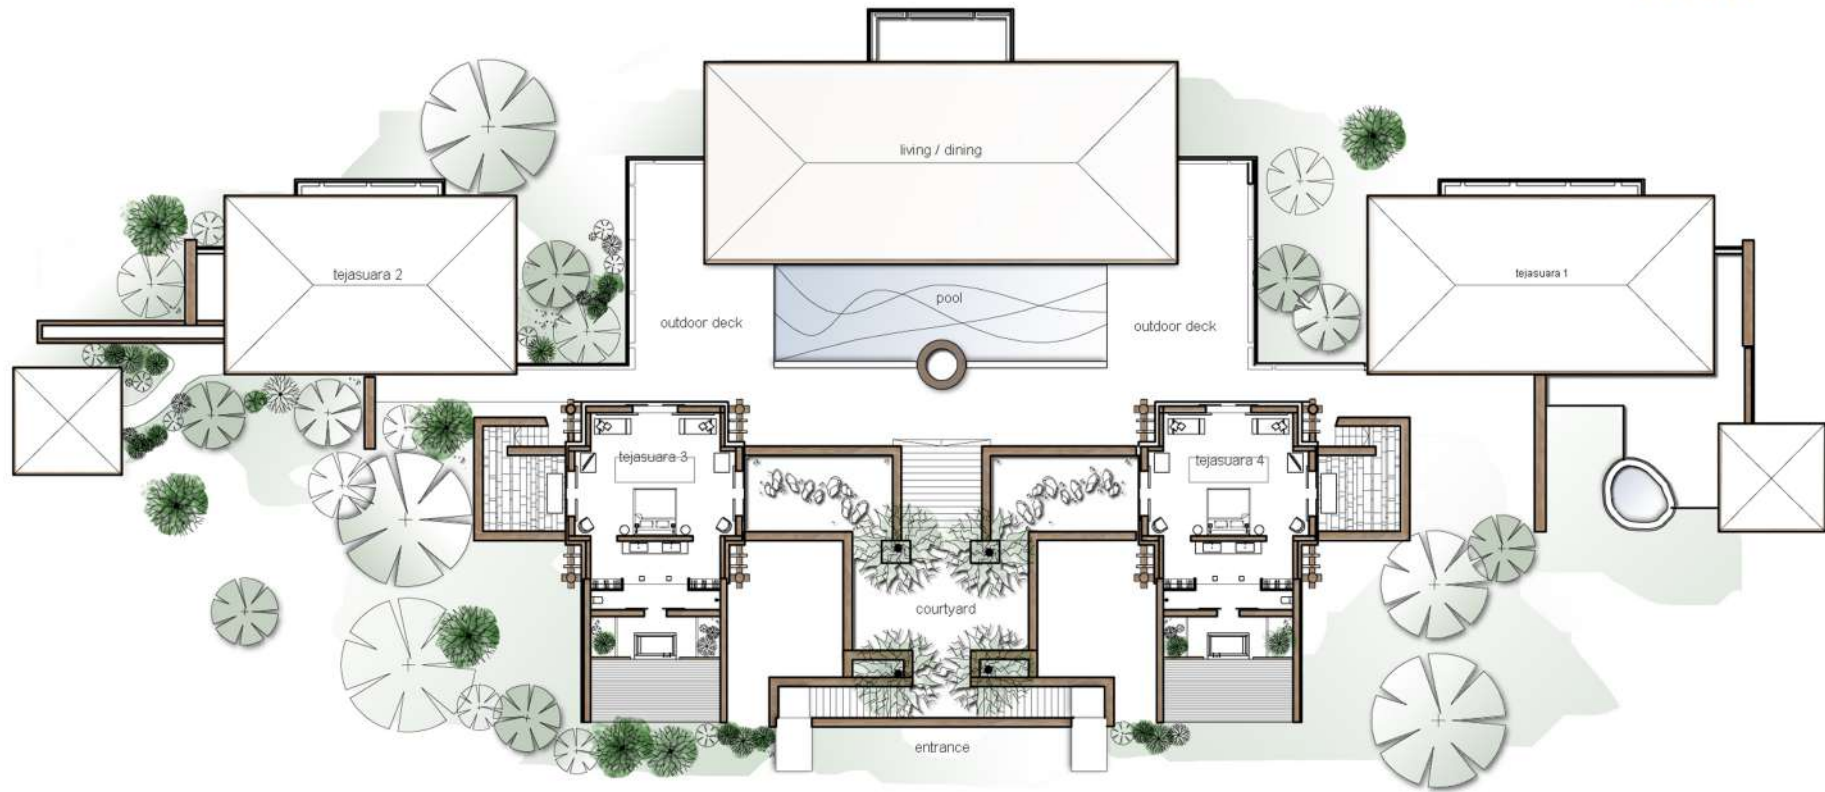

Tejasuara Plan  
Lower Level  
Site Area: 3,742sq m

Tejasuara Plan  
Upper Level  
Site Area: 3,742sq m