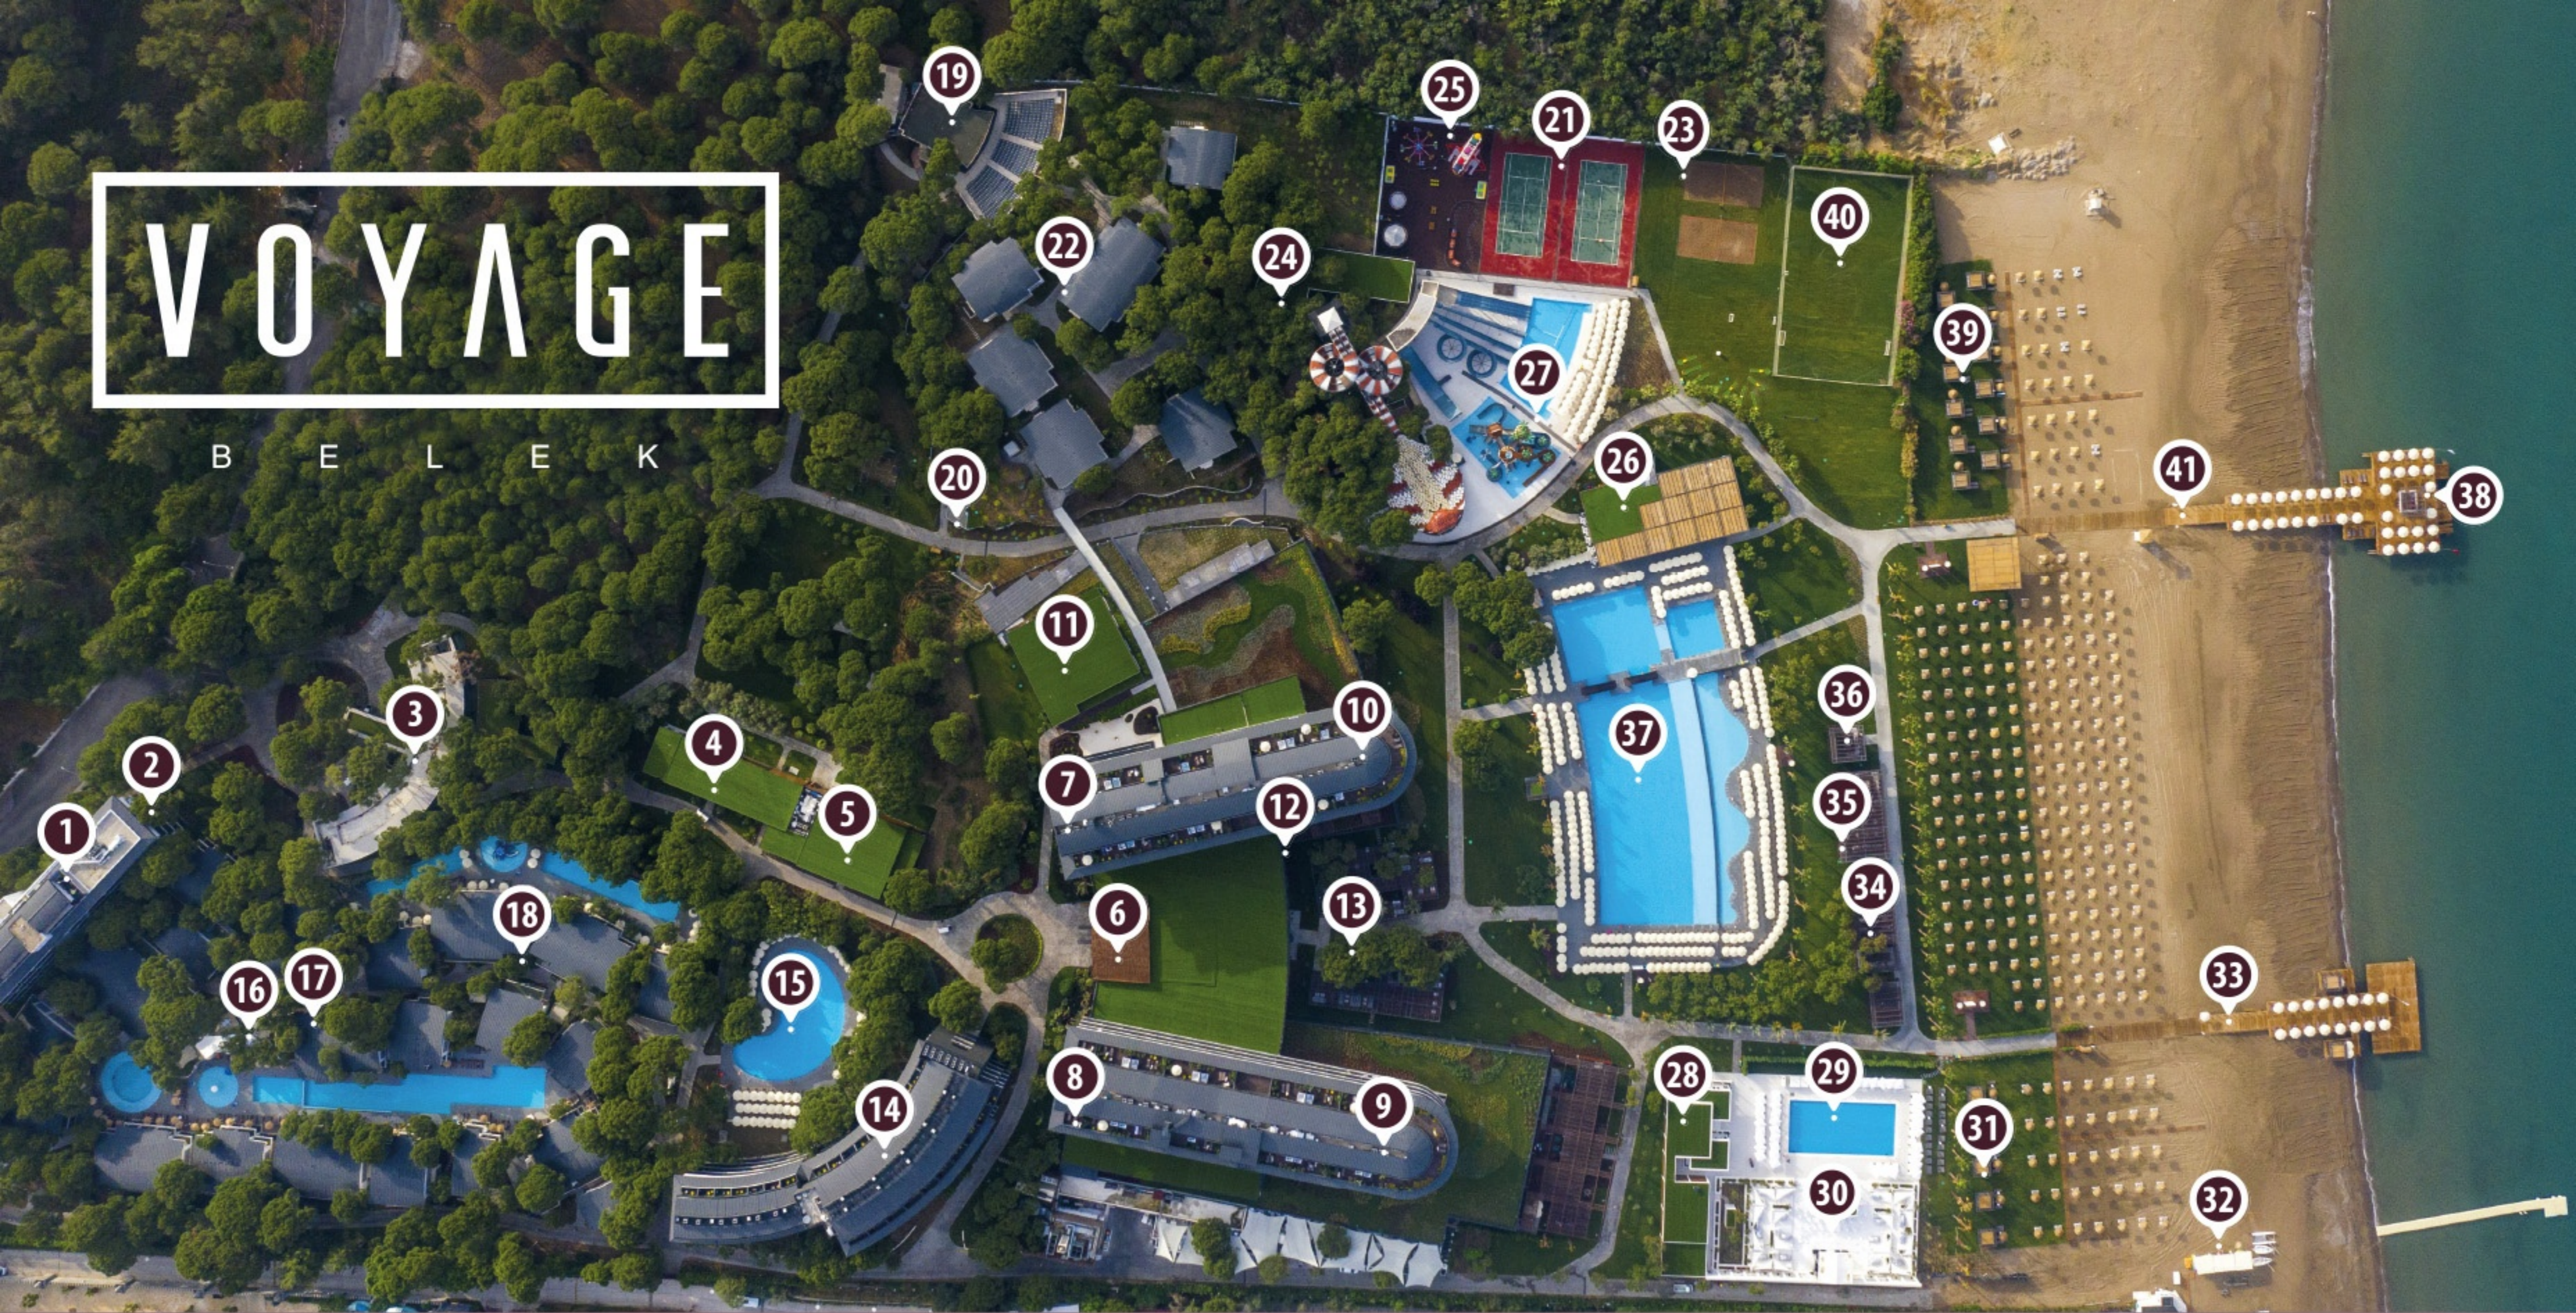

VOYAGE

B E L E K

- 1) B BLOCK
- 2) COMFORT ZONE
- 3) RECEPTION
- 4) KEBAPPA A LA CARTE
- 5) GRACIAS A LA CARTE
- 6) MAIN BUILDING
- 7) WEN & WEN TEPPANYAKI A LA CARTE
- 8) GAME CENTER
- 9) DEGUSTO MAIN RESTAURANT
- 10) CUISINE 24 A LA CARTE

- 11) CARINO STEAKHOUSE
- 12) BLOOM BAR
- 13) PATISSERIE TERRACE
- 14) A BLOCK
- 15) GARDEN POOL
- 16) LAGUNA BAR
- 17) LAGUNA SNACK
- 18) LAGUNA DUPLEX VILLA AREA
- 19) AMPHITHEATRE
- 20) DOCTOR

- 21) TENNIS COURTS
- 22) BUNGALOW AREA
- 23) VOLLEYBALL
- 24) TUGI KIDSLUB
- 25) AMUSEMENT PARK
- 26) FAMILY BEACH SNACK / VISTA A LA CARTE
- 27) AQUA PARK
- 28) ADULT SNACK / BUZUKI A LA CARTE
- 29) ADULT POOL
- 30) PARTY AREA

- 31) ADULT JUNIOR PAVILION
- 32) WATER SPORTS
- 33) ADULT PIER
- 34) GOZLEME BEACH SNACK
- 35) BEACH SNACK & BAR
- 36) FRUTIER
- 37) MAIN POOL
- 38) PIER BAR
- 39) FAMILY JUNIOR PAVILION
- 40) FOOTBALL FIELD
- 41) FAMILY PIER