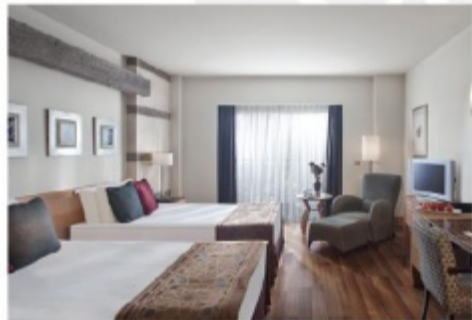

## Two Bedroom Suites

Этот номер является комбинацией из One Bedroom Suite и номера Deluxe с двумя одноместными кроватями и дверью разделяющую каждую комнату от другой. У каждой комнаты отдельный вход. Все оснащение номера идентично номеру One Bedroom Suite.

Общая площадь : 114м2  
Количество номеров : 2  
Максимальное размещение: 4